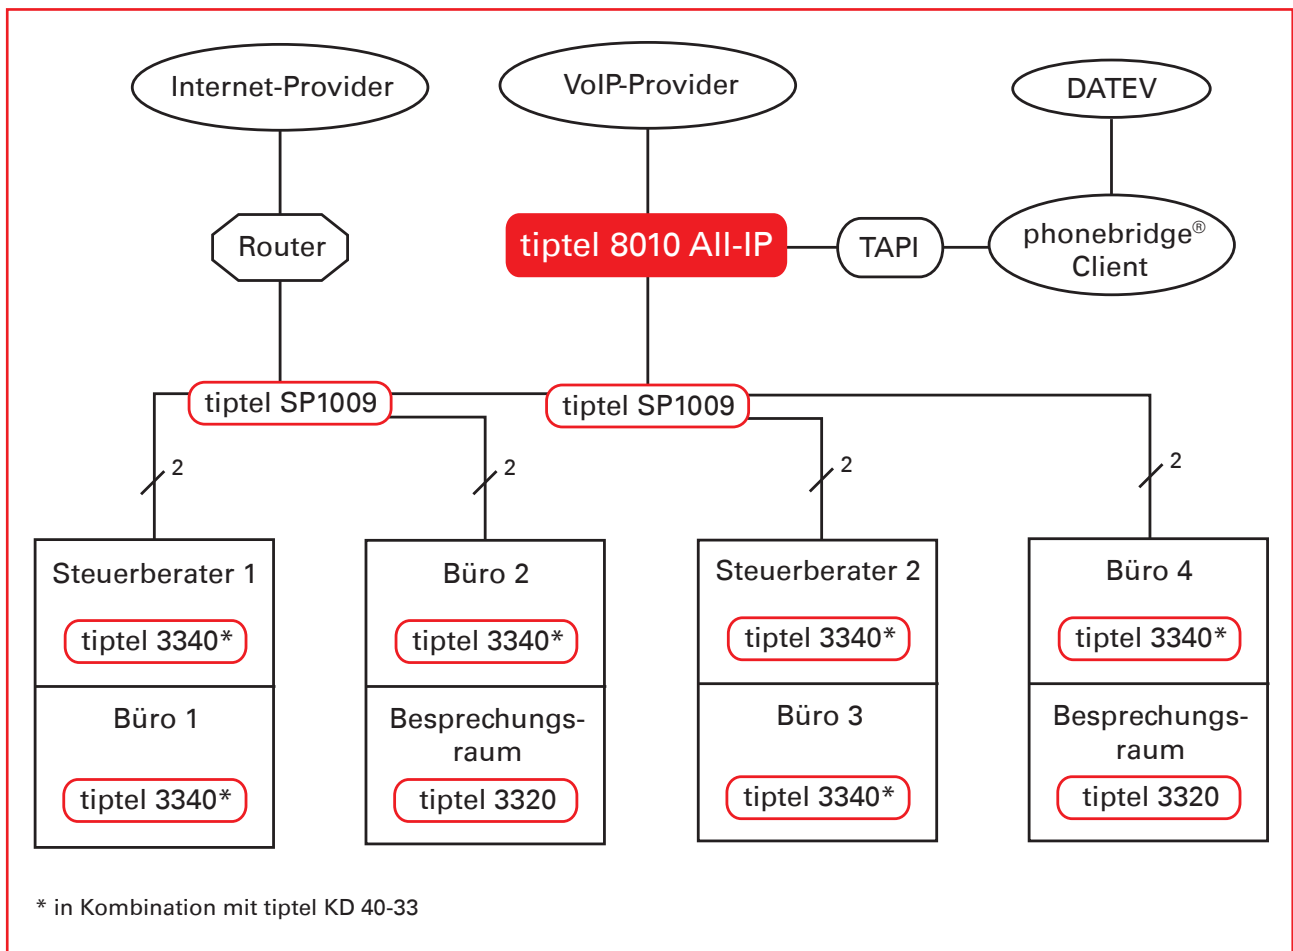

flexibel konfigurierbare Rufverteilung für Rufgruppen und Gruppen und die für jeden Teilnehmer verfügbare Voicebox und Faxfunktion sind nur einige der vielen Highlights der tiptel 8010 All-IP, die sie zur idealen Wahl für die Kommunikation in der Steuerkanzlei mit DATEV-Anbindung macht.

Unsere Beispielkonfiguration für Ihre starken Begleiter in der Steuerberaterkanzlei

- tiptel 8010 All-IP (Hardware-Version: tiptel 8010 All-IP Appliance)
- 2 x tiptel SP1009
- 6 x tiptel 3340
- 6 x tiptel KD 40-33
- 2 x tiptel 3330 oder tiptel 3320

Kontakt

Tiptel.com GmbH Business Solutions

Halskestraße 1

40880 Ratingen

E-Mail: info@tiptel.com

Internet: www.tiptel.de

Ihr Tiptel-Fachhändler vor Ort: