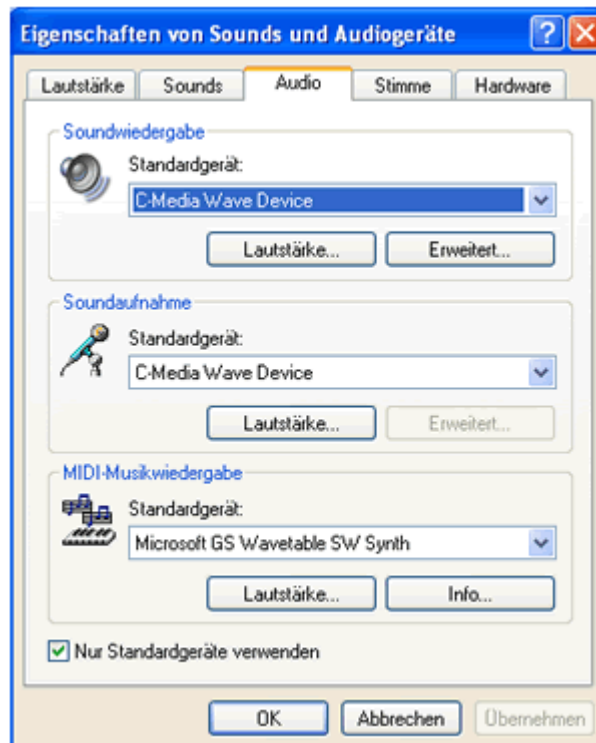

2. Je nach verwendetem Betriebssystem unter:
  Systemsteuerung → Sounds und Audiogeräte → Audio das
  Soundwiedergabegerät und das Soundaufnahmegerät von
  VOIPvoice USB Phone auf die vom PC verwendeten
  Soundkartentreiber umstellen.

Sollte der Computer ohne angeschlossenes Telefon neu gestartet werden oder ein anderes Tiptel Skype* Telefon angeschlossen werden, so ist Punkt 1 und 2 zu wiederholen.

*Skype ist ein Warenzeichen und Internet-Telefon-Dienst der Skype Technologies S.A., Luxemburg. Skype Technologies S.A. ist wirtschaftlich und organisatorisch nicht mit der TIPTTEL AG verbunden.