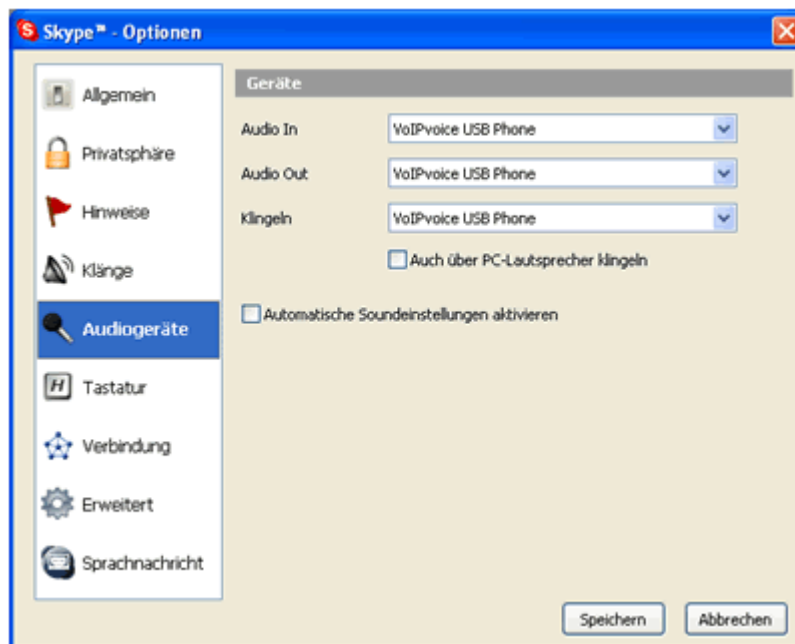

Wenn man am PC gleichzeitig die Soundkarte und das Tiptel Skype* Telefon verwenden möchte sind nach der Installation des Tiptel Skype* Manager und des Skype* Programms folgende Einstellungen zu treffen:

1. Im Skype* Programm:
  Aktionen → Optionen... → Audiogeräte
  Audio in, Audio out und eventuell Klingeln (nicht zwingend) von Windows Standard Audio Gerät auf VOIPvoice USB Phone ändern und speichern.

*Skype ist ein Warenzeichen und Internet-Telefon-Dienst der Skype Technologies S.A., Luxemburg. Skype Technologies S.A. ist wirtschaftlich und organisatorisch nicht mit der TIPTEL AG verbunden.